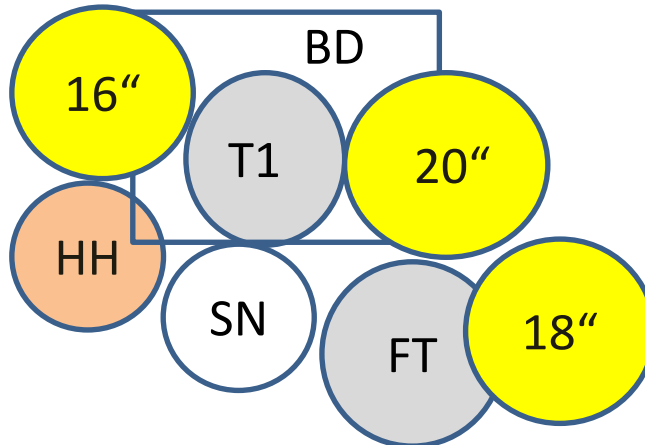

# Bühnenplan (min. 5m x 4m)

Monitor  
Bass + 220V

Monitor  
Gesang

Monitor  
Git. + 220 V

Backing Voc  
(Markus)

Lead Voc  
(Joanna)

Backing Voc  
(Micha)

Keytar:  
Klinke / DI

Bass:  
220V + DI